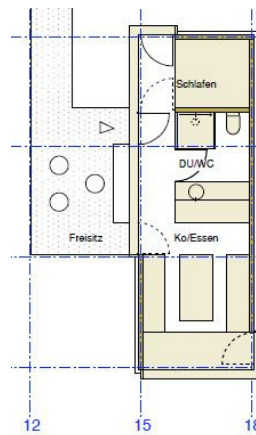

# Weißtannen-Ferienbauten in Langenschiltach

lehmann\_holz\_bauten  
beraten betreuen bauen

Ansicht Nord

Ansicht Westen

Ansicht Süden

Ansicht Osten

**Objekt:**  
Weißtannen-Ferienbauten  
Langenschiltach

**Bauherr:**  
Fam. Lehmann  
[www.natur-ferien-schwarzwald.de](http://www.natur-ferien-schwarzwald.de)

**Architektur:**  
lehmann\_holz\_bauten  
Sanatoriumstr. 5 c  
78112 St. Georgen

**Tragwerksplanung:**  
Ing.-Büro Seiler  
Höhenstr. 6  
78144 Tennenbronn

**Projektierung und Realisierung:**  
lehmann\_holz\_bauten  
Sanatoriumstr. 5 c  
78112 St. Georgen