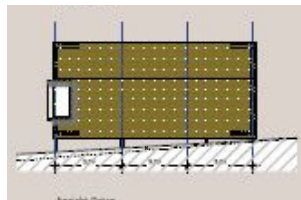

# Weißtannen-Ferienbauten in Langenschiltach

lehmann\_holz\_bauten  
beraten betreuen bauen

Ansicht Nord

Ansicht Westen

Ansicht Süden

Ansicht Osten

**Objekt:**  
Weißtannen-Ferienbauten  
Langenschiltach

**Bauherr:**  
Fam. Lehmann  
[www.natur-ferien-schwarzwald.de](http://www.natur-ferien-schwarzwald.de)

**Architektur:**  
lehmann\_holz\_bauten  
Sanatoriumstr. 5 c  
78112 St. Georgen

**Tragwerksplanung:**  
Ing.-Büro Seiler  
Höhenstr. 6  
78144 Tennenbronn

**Projektierung und Realisierung:**  
lehmann\_holz\_bauten  
Sanatoriumstr. 5 c  
78112 St. Georgen