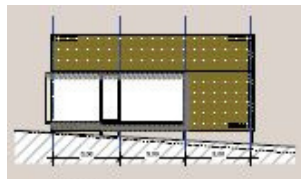

# Weißtannen-Ferienbauten in Langenschiltach

lehmann\_holz\_bauten  
beraten betreuen bauen

Ansicht Nord

Ansicht Westen

Ansicht Süden

Ansicht Osten

**Objekt:**  
Weißtannen-Ferienbauten  
Langenschiltach

**Bauherr:**  
Fam. Lehmann  
[www.natur-ferien-schwarzwald.de](http://www.natur-ferien-schwarzwald.de)

**Architektur:**  
lehmann\_holz\_bauten  
Sanatoriumstr. 5 c  
78112 St. Georgen

**Tragwerksplanung:**  
Ing.-Büro Seiler  
Höhenstr. 6  
78144 Tennenbronn

**Projektierung und Realisierung:**  
lehmann\_holz\_bauten  
Sanatoriumstr. 5 c  
78112 St. Georgen