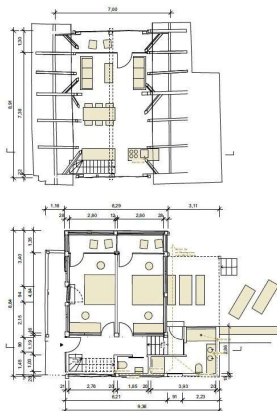

Einbau einer Ferienwohnung in den Kornspeicher des Sägehofs **lehmann_holz_bauten**

beraten betreuen bauen

Objekt:

Einbau einer Ferienwohnung
in den Kornspeicher des Sägebauernhofs
in Hornberg-Reichenbach

Bauherr:

Fam. Lehmann
www.saegehof.jimdo.free.com

Architektur:

lehmann_holz_bauten
Sanatoriumstr. 5 c
78112 St. Georgen

Projektierung und Realisierung:

lehmann_holz_bauten
Sanatoriumstr. 5 c
78112 St. Georgen