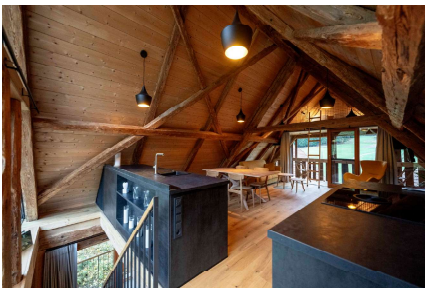

Einbau einer Ferienwohnung in den Kornspeicher des Sägehofs **lehmann_holz_bauten**

beraten betreuen bauen

Objekt:

Einbau einer Ferienwohnung
in den Kornspeicher des Sägebauernhofs
in Hornberg-Reichenbach

Bauherr:

Fam. Lehmann
www.saegehof.jimdo.free.com

Architektur:

lehmann_holz_bauten
Sanatoriumstr. 5 c
78112 St. Georgen

Projektierung und Realisierung:

lehmann_holz_bauten
Sanatoriumstr. 5 c
78112 St. Georgen

Fotos:

Markus Schwer / lehmann_holz_bauten